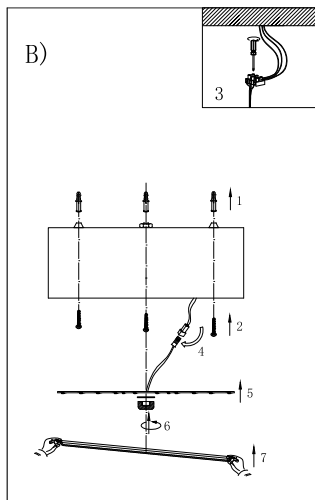

## ПОТОЛОЧНЫЙ СВЕТИЛЬНИК TRIPLE A черный

21,6 3000 AX14031-A-WH-WW

### ТЕХНИЧЕСКИЕ ХАРАКТЕРИСТИКИ

Артикул	00-00001975
Рабочее напряжение, В	220-240
Мощность, Вт	21.6
Световой поток, Лм	1944
Цветовая температура, К	3000
Цвет корпуса	Черный
Степень защиты корпуса, IP	20
Гарантия, лет	2

## СХЕМА ПОДКЛЮЧЕНИЯ