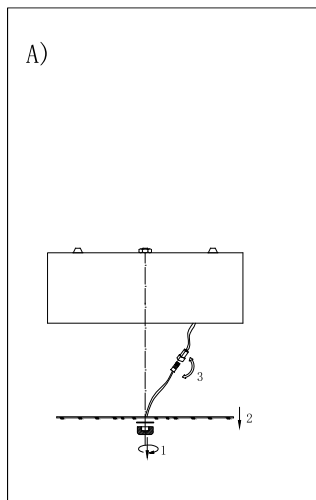

ПОТОЛОЧНЫЙ СВЕТИЛЬНИК TRIPLE A черный

21,6 3000 AX14031-A-WH-WW

ТЕХНИЧЕСКИЕ ХАРАКТЕРИСТИКИ

Артикул	00-00001975
Рабочее напряжение, В	220-240
Мощность, Вт	21.6
Световой поток, Лм	1944
Цветовая температура, К	3000
Цвет корпуса	Черный
Степень защиты корпуса, IP	20
Гарантия, лет	2

СХЕМА ПОДКЛЮЧЕНИЯ

МЕРЫ ПРЕДОСТОРОЖНОСТИ

1. Монтаж и обслуживание светильника производится только при отключенном питании
2. При чистке светильника, не используйте растворители и иные агрессивные жидкости